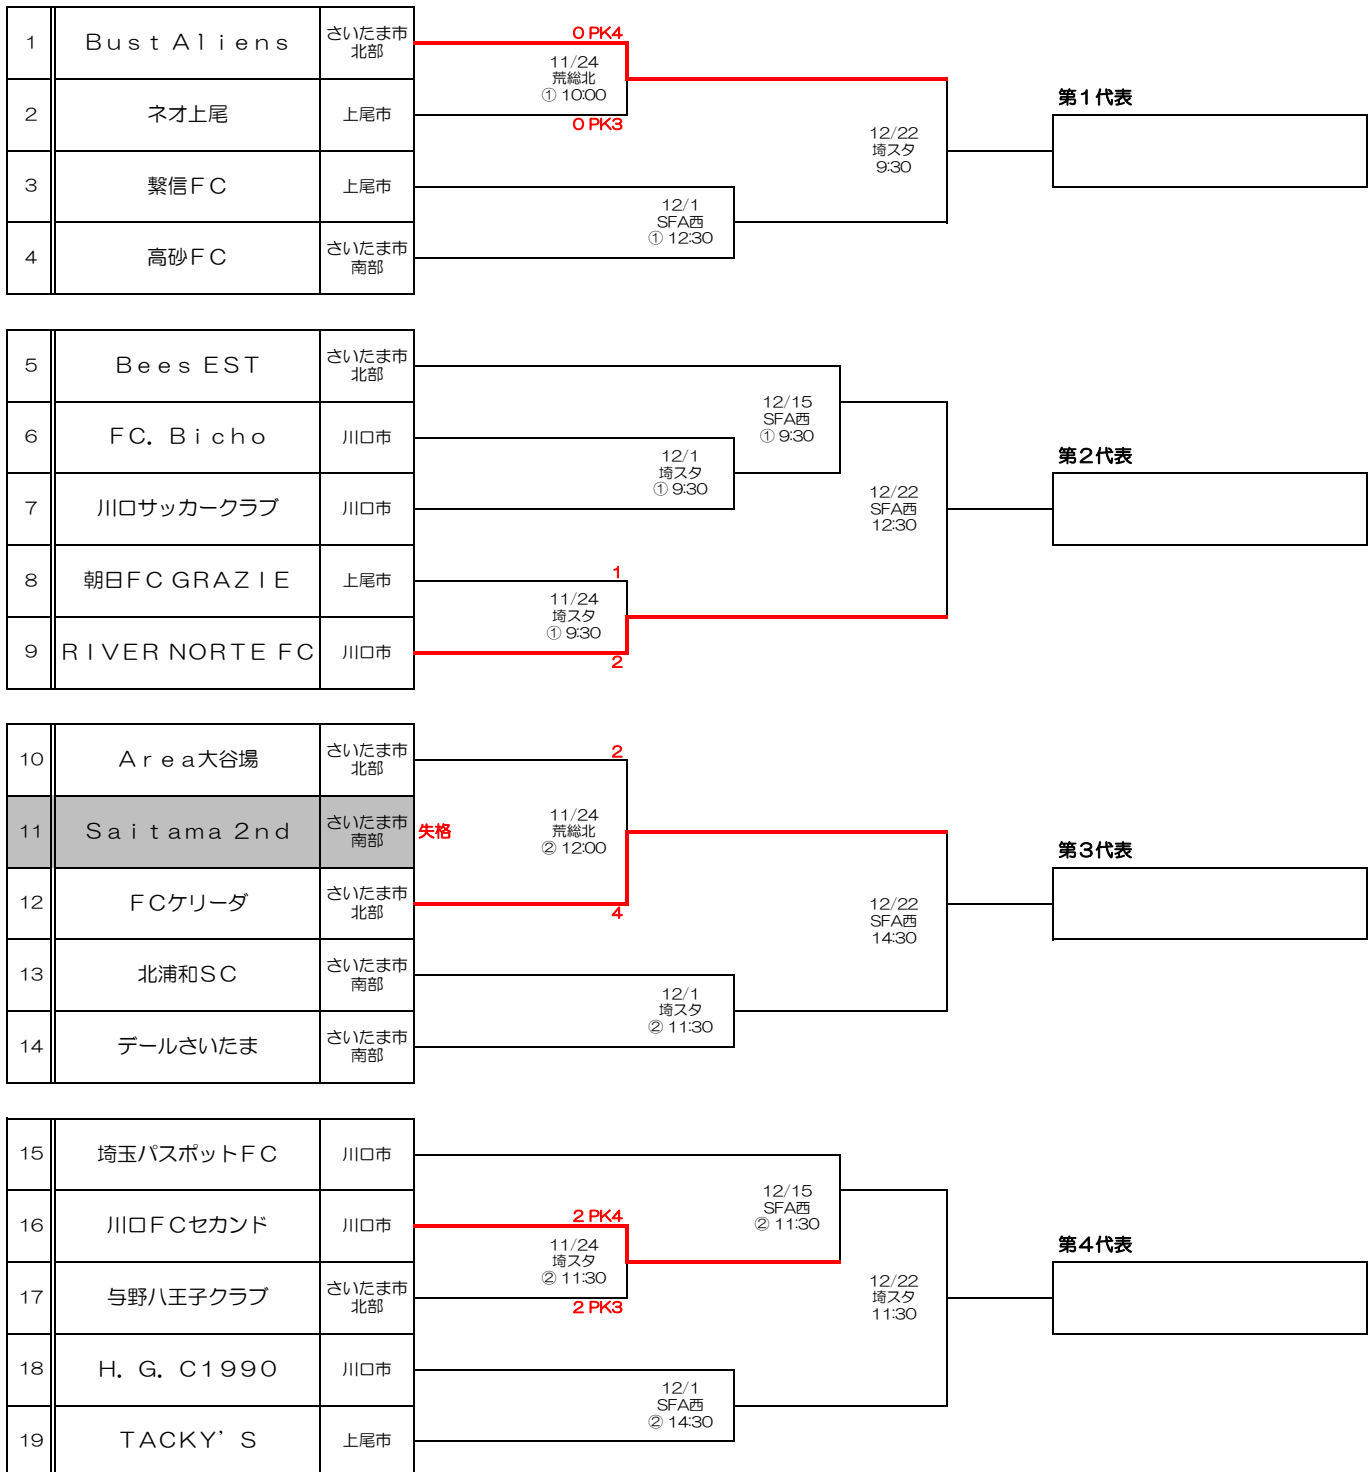

第16回埼玉県社会人サッカートーナメント会長杯1次ラウンド
兼 第30回彩の国カップ埼玉県サッカー選手権大会

2024年11月24日

11月24日 12月1日 12月15日 12月22日

帯同副審 (11/24~12/15)

40-10-40 90分
マッチミーティング 60分前

荒総北 : 荒川総合運動公園グラウンド 北側
SFA西 : SFAフットボールセンター 西側
埼スタ : 埼玉スタジアム 第4グラウンド